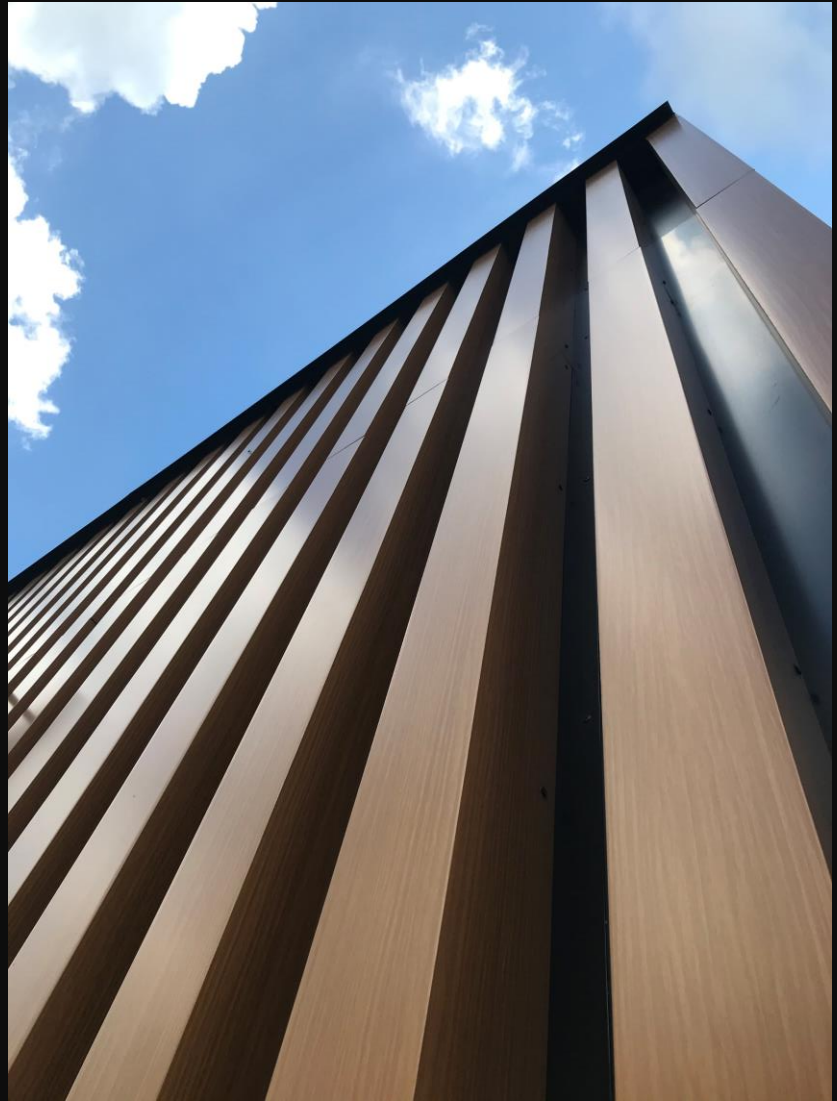

03

БРСМ нафта

ГАЛЕРЕЯ

Київ, Україна

NATURALBOND

2022

PRESTIGE AND SILVERY COLORS | Престижні

палітра **КОЛЬОРІВ**